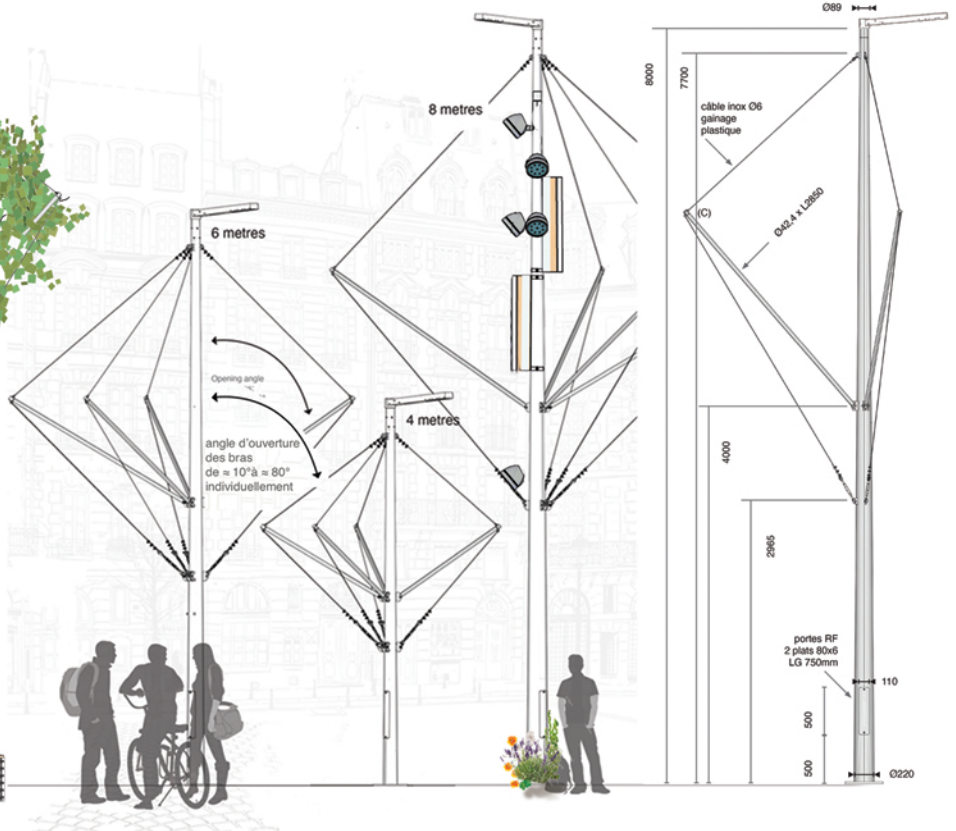

Ambiance

Console modèle Linné
Projecteur
Plot led top ou houpiet
Haut parleur
Brumisateur

Communication

Prise Usb
Antenne Wifi & Lifi
Télécom 'Bio-Shell'

Sécurité

Caméras
Détecteur sonore
Appel d'urgence
Défibrillateur

La masse végétale ne nuit pas à l'éclairage de la chaussée et crée une atmosphère chaleureuse pour la déambulation piétonne.

LINNÉ, INTERFACE DES VILLES DE DEMAIN SOLUTION VÉGÉTALE D'ÉCLAIRAGE, CRÉATEUR DE BIODIVERSITÉ

L'absence de système racinaire imposant, de branche à diamètre élevé constitue un réel avantage en milieu urbain face aux contraintes qui souvent ne permettent pas l'implantation de vrais arbres.

L'ajout d'options sera source de richesse pour le dispositif Linné, faisant de lui un synonyme d'adaptabilité, d'inventivité et d'efficience environnementale, **répondant pleinement aux besoins des usagers.**

Envergure vers l'arrière :
≈ 45cm à ≈ 270cm
Envergure latérale :
de ≈ 95cm à ≈ 550cm

Vue du Dessus

LINNÉ [PAYSAGE]

100% FIÈREMENT PRODUIT EN FRANCE

LINNÉ NE REMPLACE PAS LES ARBRES

LINNÉ PERMET DE PLANTER DES 'CANDÉLARBRES' EN TOUT LIEU